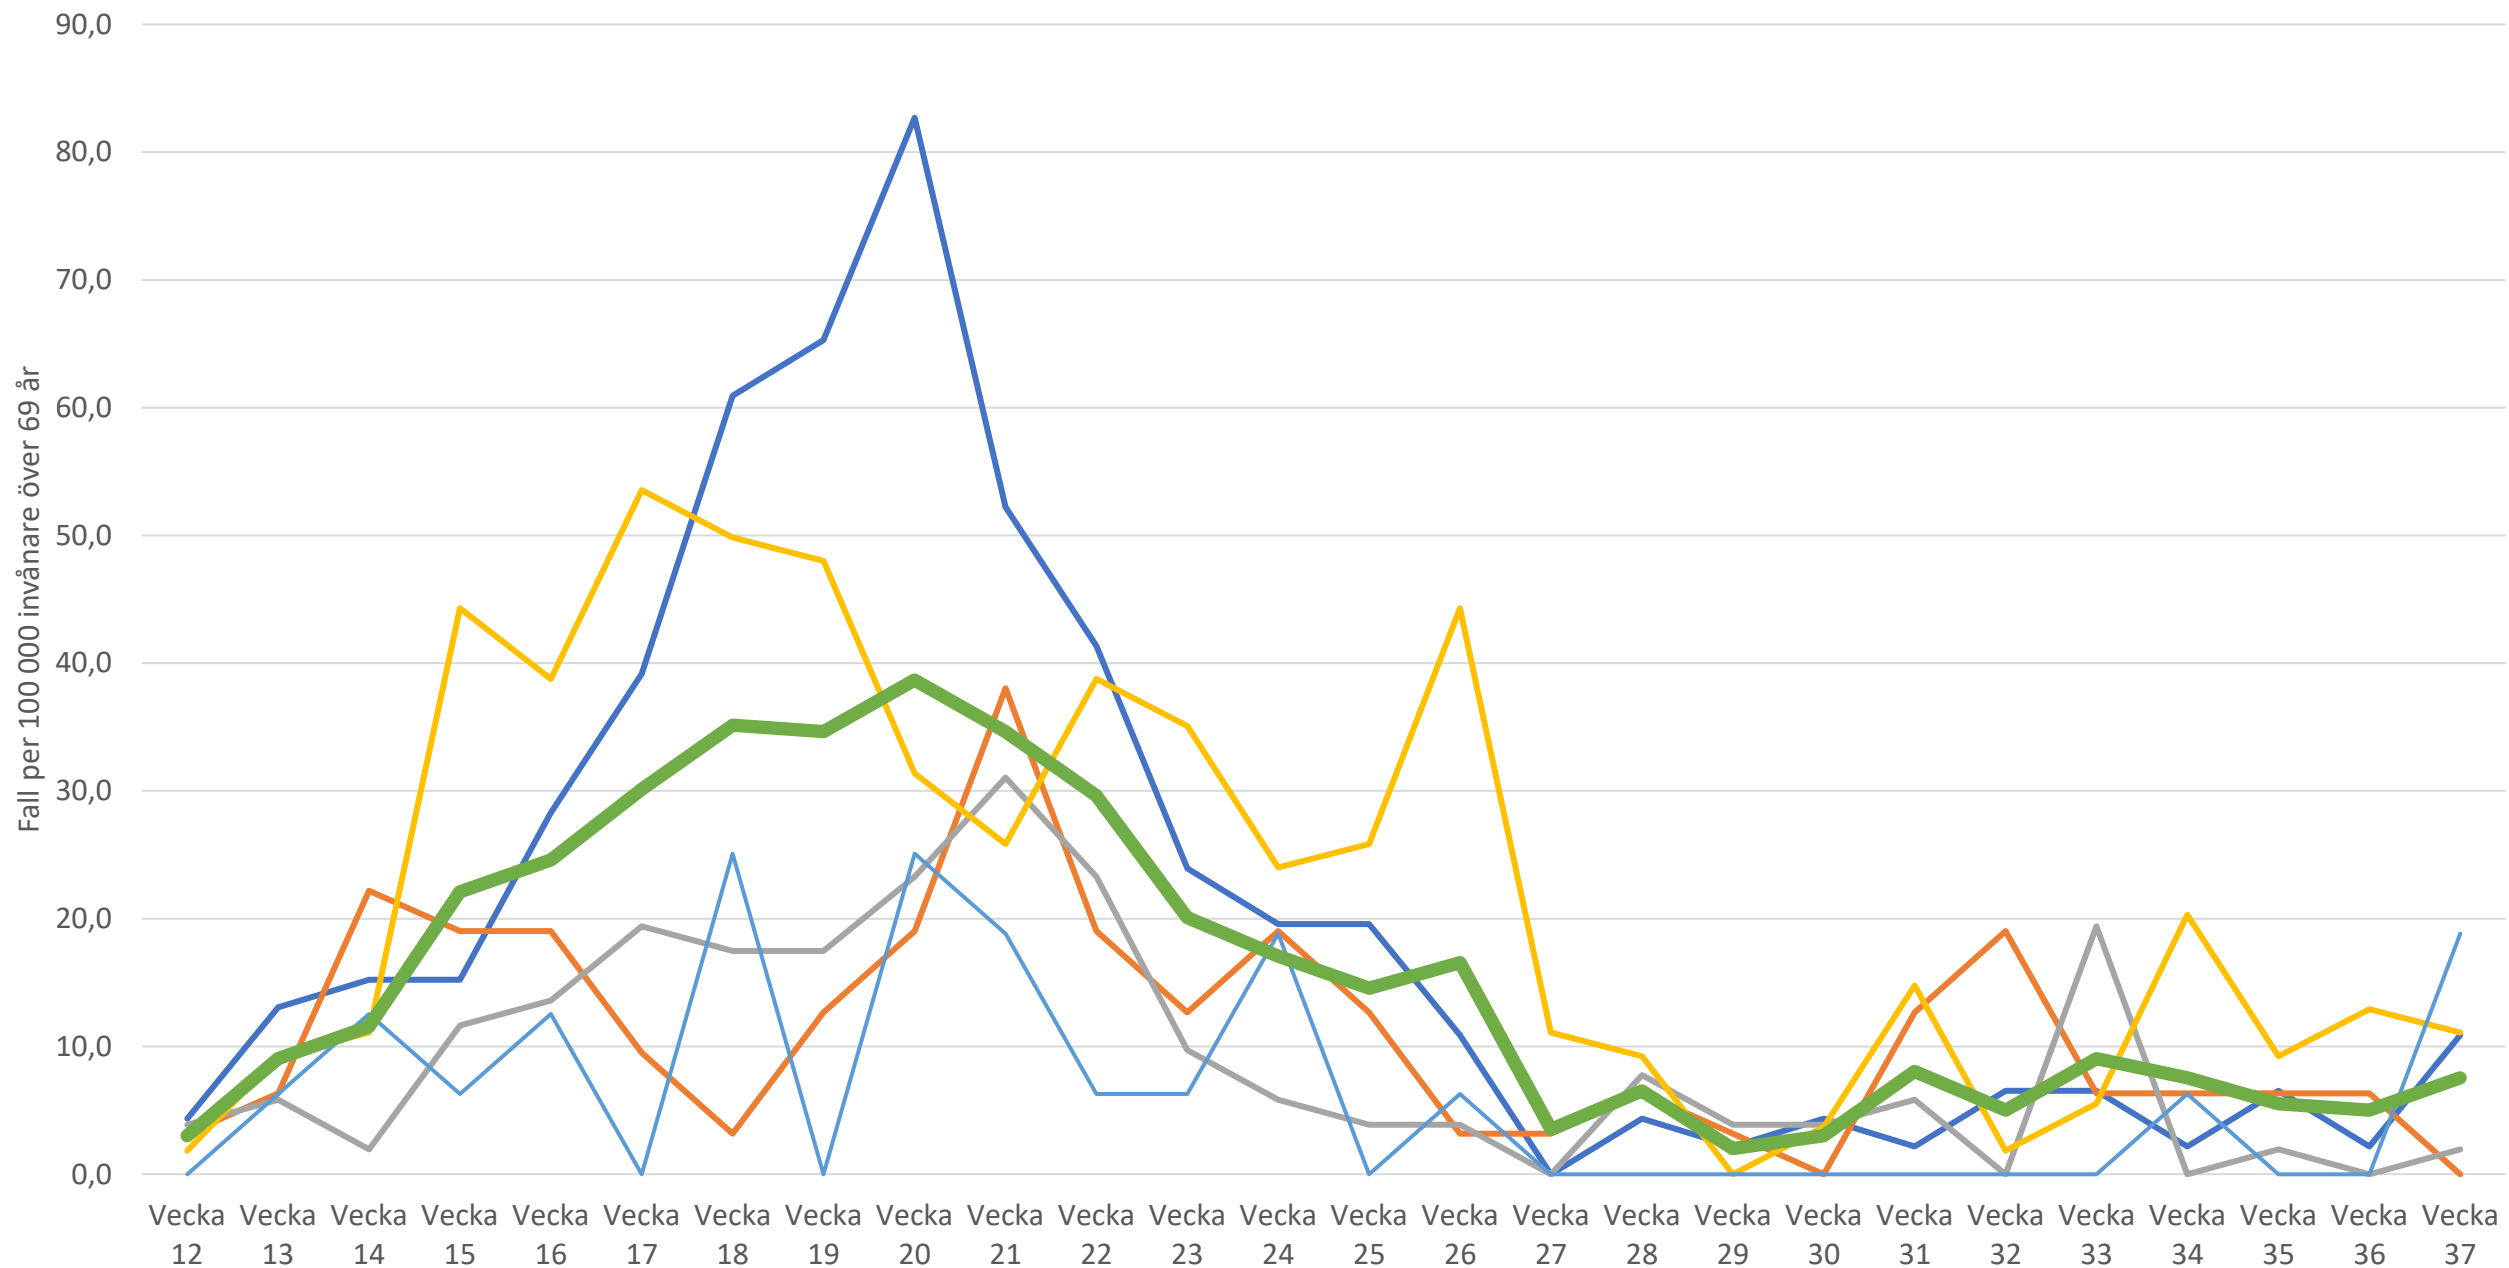

Antal covid-19 fall bland 70-plussare i Skåne per vecka, geografiskt sjukhusupptagningsområde och 100 000 70-plussare

Helsingborgs lasarett Centralsjukhuset Kristianstad SUS Lund SUS Malmö Lasarettet i Ystad Skåne

Covid-19 på SÄBO/korttidsheter i Skåne per vecka

■ Nya fall på SÄBO/korttid ■ Antal nya SÄBO/korttidsheter